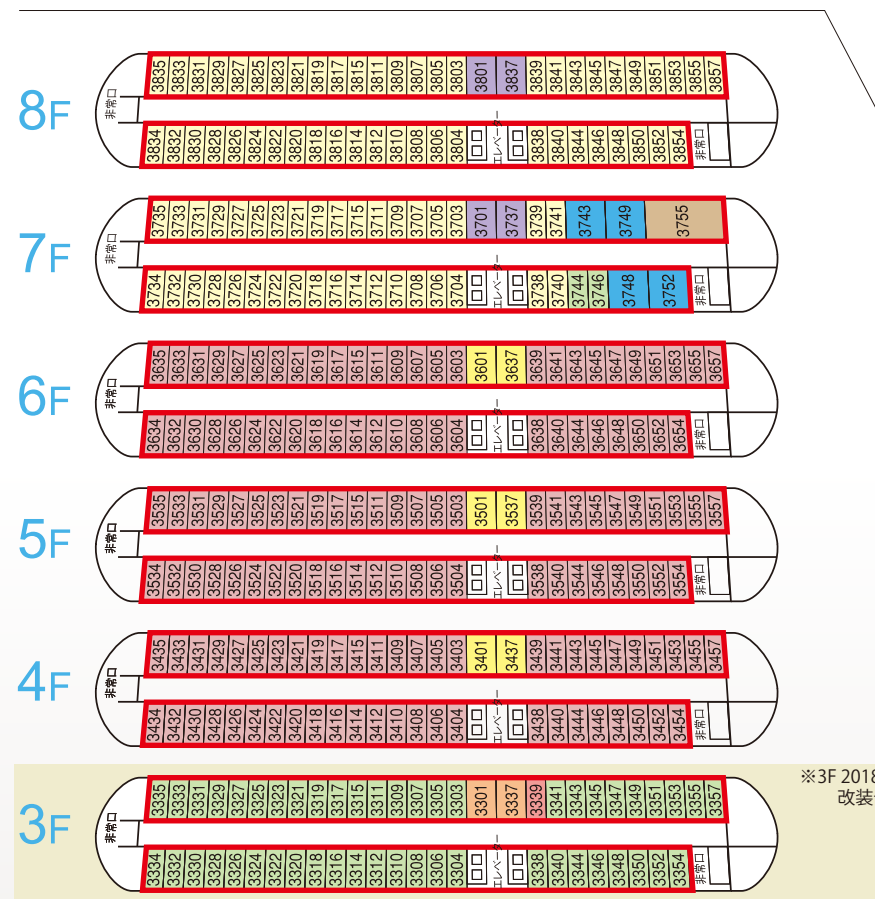

ノースサイド

ウエストサイド

サウスサイド

- スタンダードツイン
- スーパーリアツイン
- プライズ&プリンススイート
- キャプテンズルーム
- エンプレスルーム
- アクセシブルルーム
- コンフォートデラックス
- フロンティアルーム
- メンテナンスルーム
- キャプテンズルーム
- キャプテンズルーム・オフィサーへ
- 禁煙ルーム