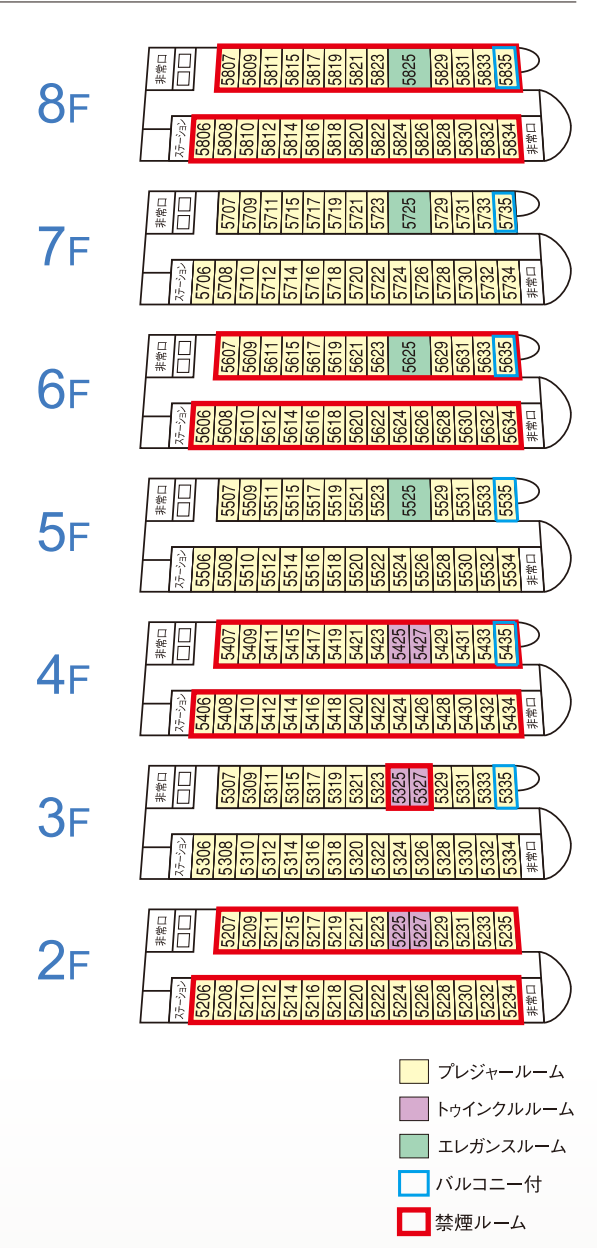

ノースサイド

ウエストサイド

サウスサイド

- スタンダードツイン
- スーパーリアツイン
- プライズ&プリンススイート
- キャプテンズルーム
- エンプレスルーム
- アクセシブルルーム
- コンフォートデラックス
- フロンティアルーム
- メンテナンスルーム
- キャプテンズルーム
- キャプテンズルーム・オフィサーへ
- 禁煙ルーム