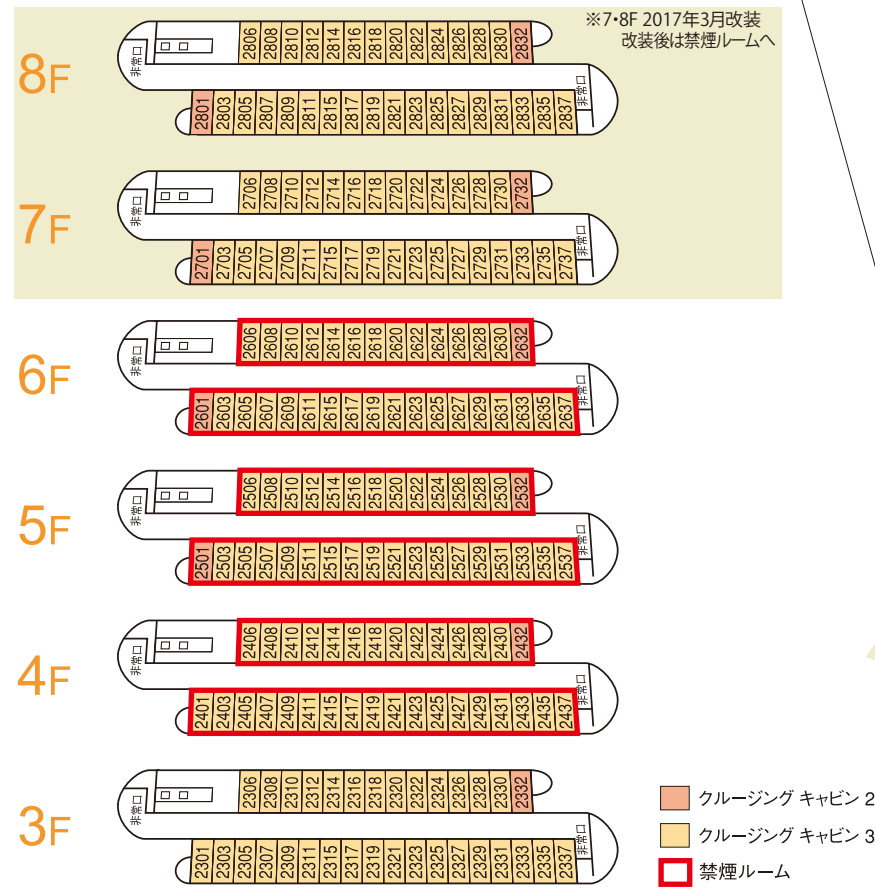

ノースサイド

ウエストサイド

サウスサイド

- スタンダードツイン
- スーパーリアツイン
- プライズ&プリンススイート
- キャプテンズルーム
- エンプレスルーム
- アクセシブルルーム
- コンフォートデラックス
- フロンティアルーム
- メンテナンスルーム
- キャプテンズルーム
- キャプテンズルーム・オフィサーへ
- 禁煙ルーム